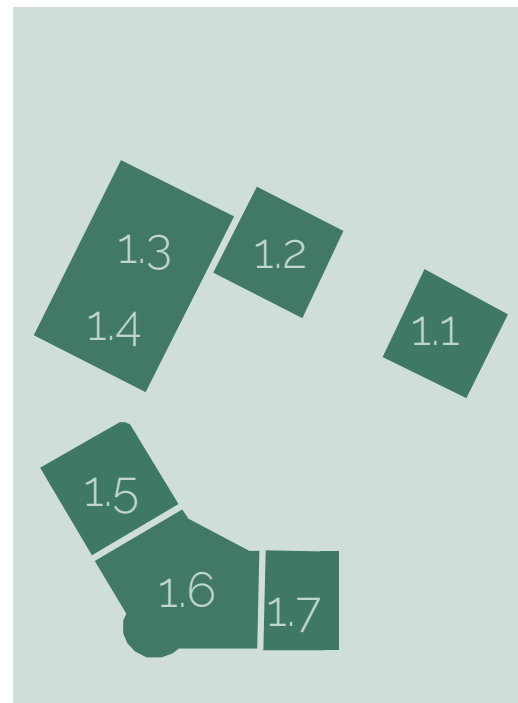

Se recomienda elegir más de una opción.

- planta 0** [6 espacios iguales | precio 3.800 € cada uno]
- planta 1** [7 espacios | precios 2.800 – 3.500 €]
- planta 2** [5 espacios | precios 2.800 – 4.500 €]
- planta 3** [5 espacios | 2.500 - 3.200 €]

**Véase descripción de las salas y precios en el adjunto*

EL CLUB DE BARCELONA

Adjunto 1_ DISTRIBUCIÓN DE SALAS Y PRECIOS

PLANTA 0

- 0.1** ESPACIO 1 | 3.800 €
12 m lineales de paredes de pladur | 16 mq
- 0.2** ESPACIO 1 | 3.800 €
12 m lineales de paredes de pladur | 16 mq
- 0.3** ESPACIO 1 | 3.800 €
12 m lineales de paredes de pladur | 16 mq
- 0.4** ESPACIO 1 | 3.800 €
12 m lineales de paredes de pladur | 16 mq
- 0.5** ESPACIO 1 | 3.800 €
12 m lineales de paredes de pladur | 16 mq
- 0.6** ESPACIO 1 | 3.800 €
12 m lineales de paredes de pladur | 16 mq

PLANTA 1

- 1.1** SALA JAPONESA | 3.500 €
salón clásico con librería de 25 mq approx | montaje site-specific
- 1.2** SALA MUSICA | 3.500 €
salón clásico con librería de 26 mq approx | montaje site-specific
- 1.3** SALON PECERA _ ESP-1 | 3.500 €
salón clásico de 29 mq approx | montaje a pared a compartir con otra galería
- 1.4** SALON PECERA _ ESP-2 | 3.500 €
salón clásico de 29 mq approx | montaje a pared a compartir con otra galería
- 1.5** SALON ESCALERITAS | 2.800 €
salón clásico de 25 mq approx | montaje site-specific
- 1.6** SALA COCKTELERÍA | 3.000 €
cocktelaría clásica de 35 mq approx | montaje site-specific
- 1.7** SALA ARÁBICA | 2.800 €
sala clásica de 16 mq approx | montaje site-specific